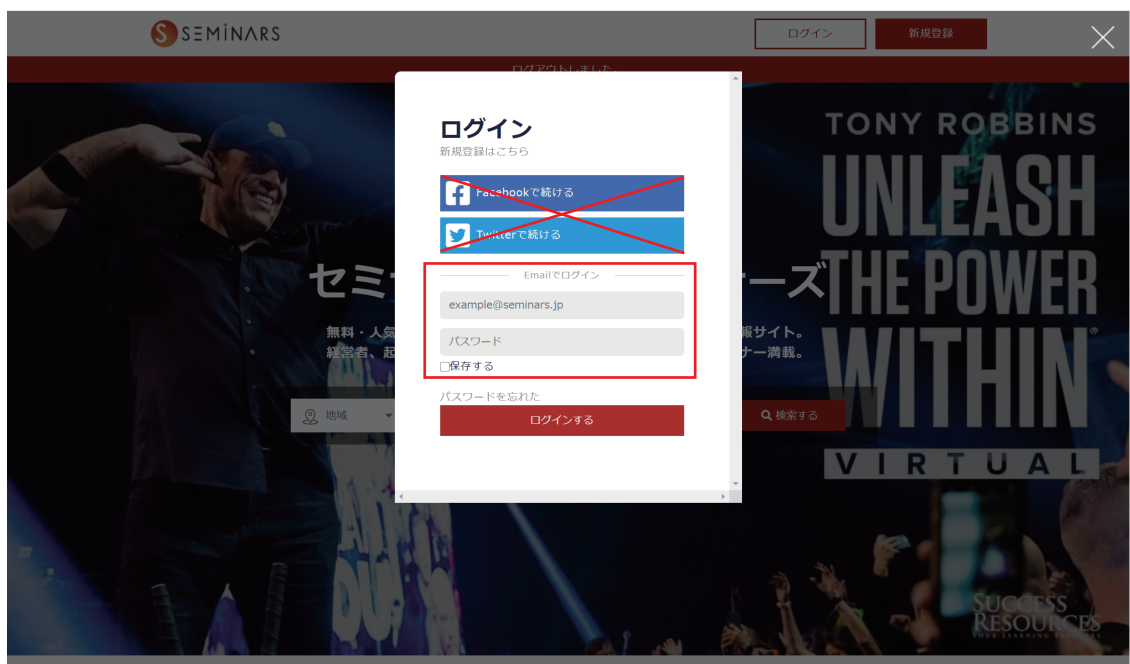

※SNSではなく、E-mailにてログインください

パスワードを忘れてしまった場合は、下の「パスワードを忘れた」をクリックし、パスワードの再設定を行ってください