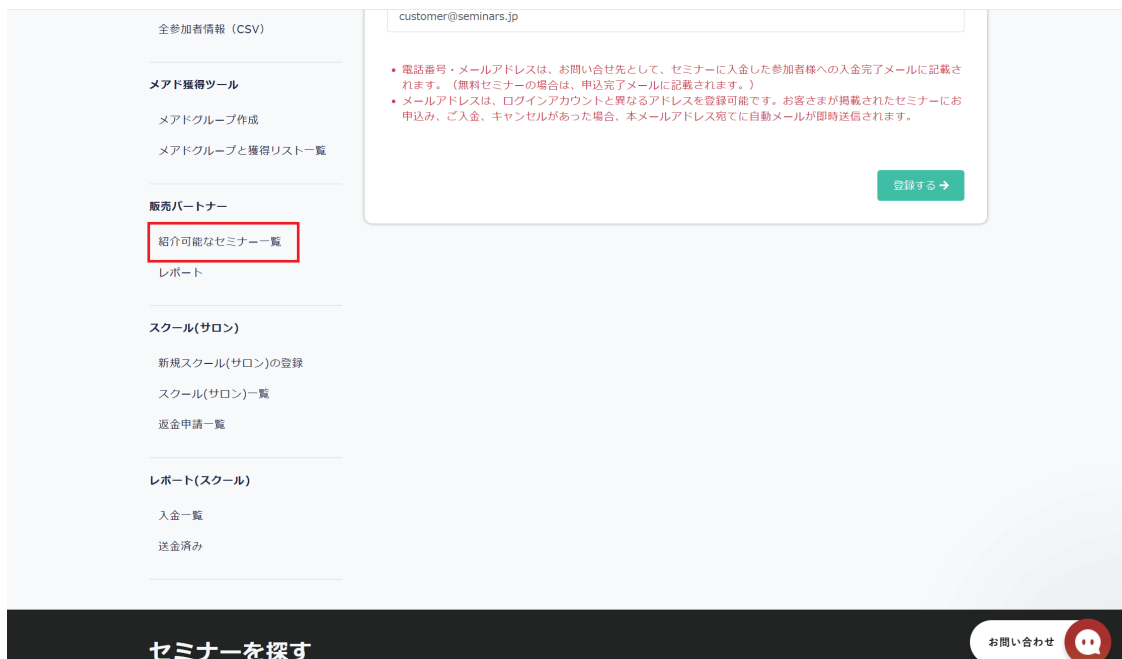

UPW 販売パートナー | セミナーズページの見方

- <https://seminars.jp/> から自身のアカウントでログインする
- 右上の「ようこそ〇〇〇〇さん」にカーソルを合わせ、「主催名〇〇〇〇(あなたの名前)」をクリックする

- 画面下にスクロールして、左のサイドバーにある「紹介可能なセミナー一覧」をクリックする

SEMİNARS 主催ページ ようこそ セミナース事務局さん

プレミアムプラン
ラーニングエッジ株式会社
プランを変更する >>